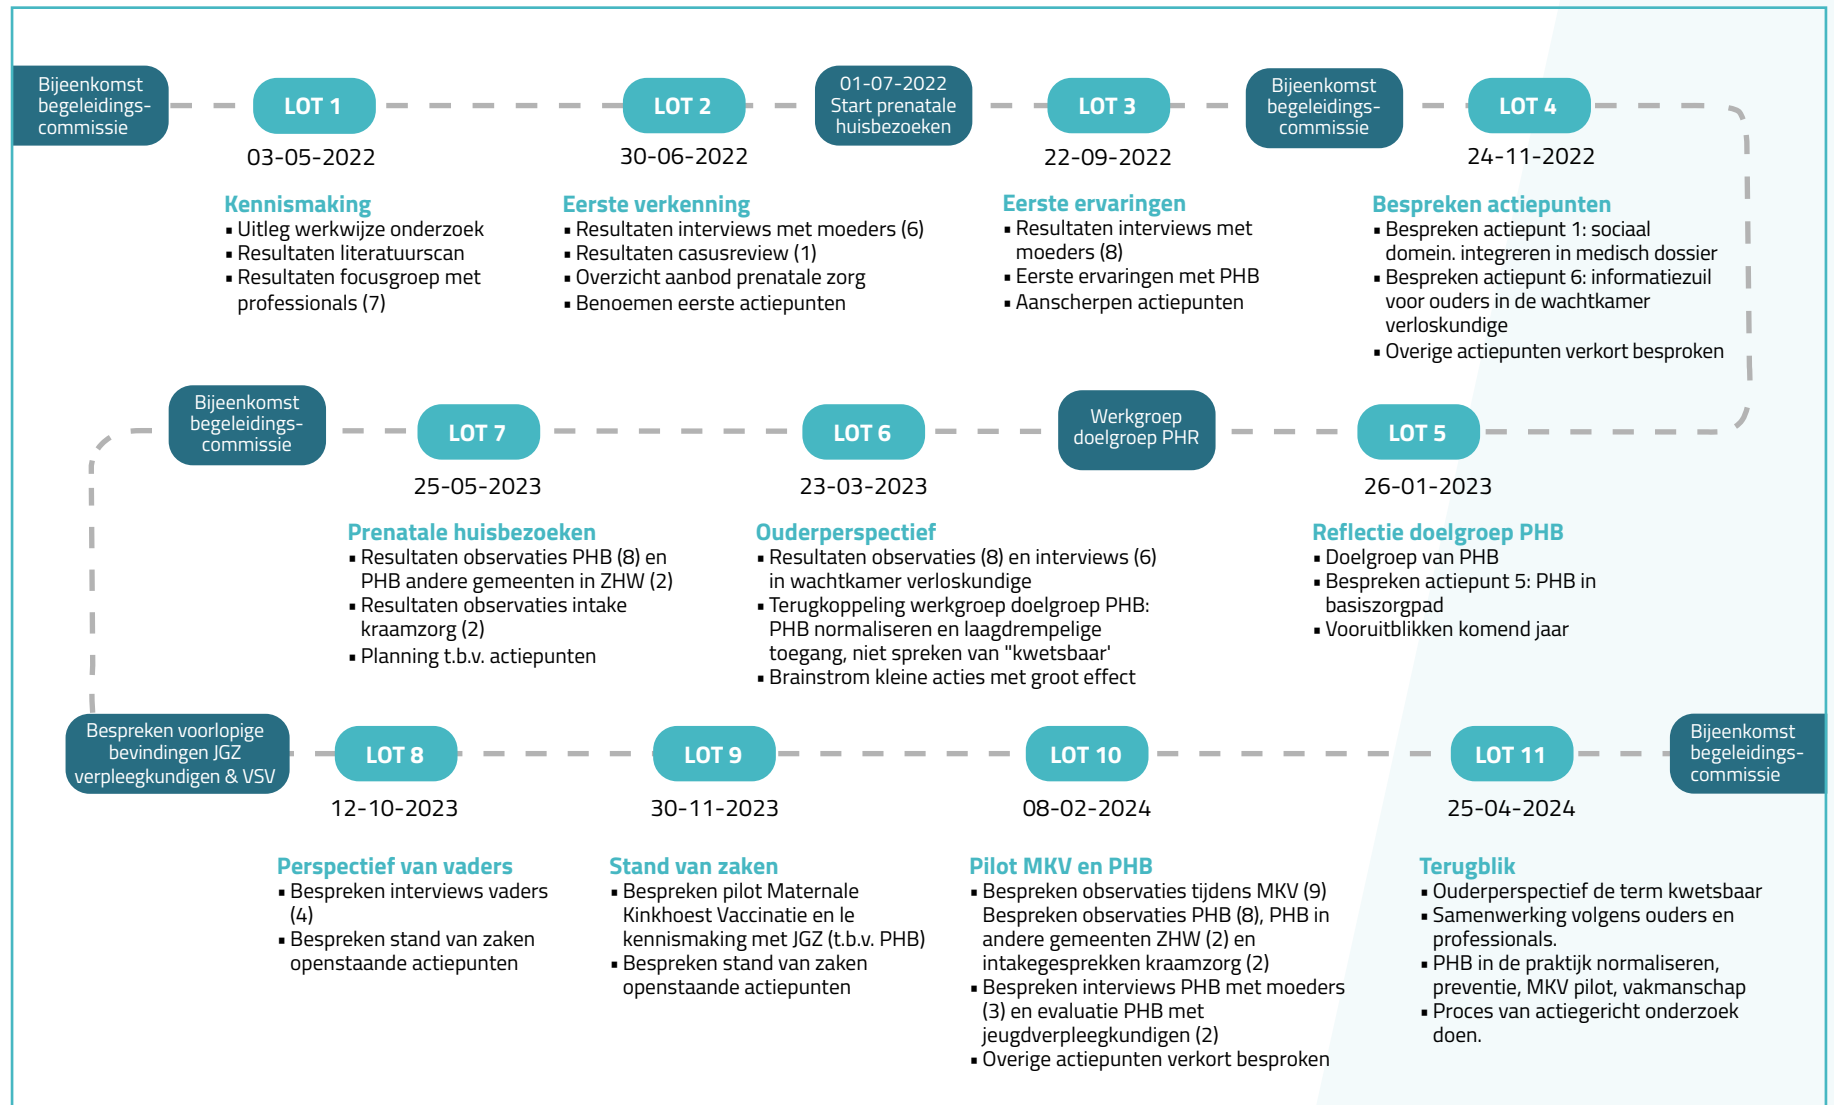

Figuur 3: Tijdspad LOT-bijeenkomsten

Getallen tussen haakjes (x) geven aan hoeveel deelnemers zijn gesproken, dan wel geobserveerd.